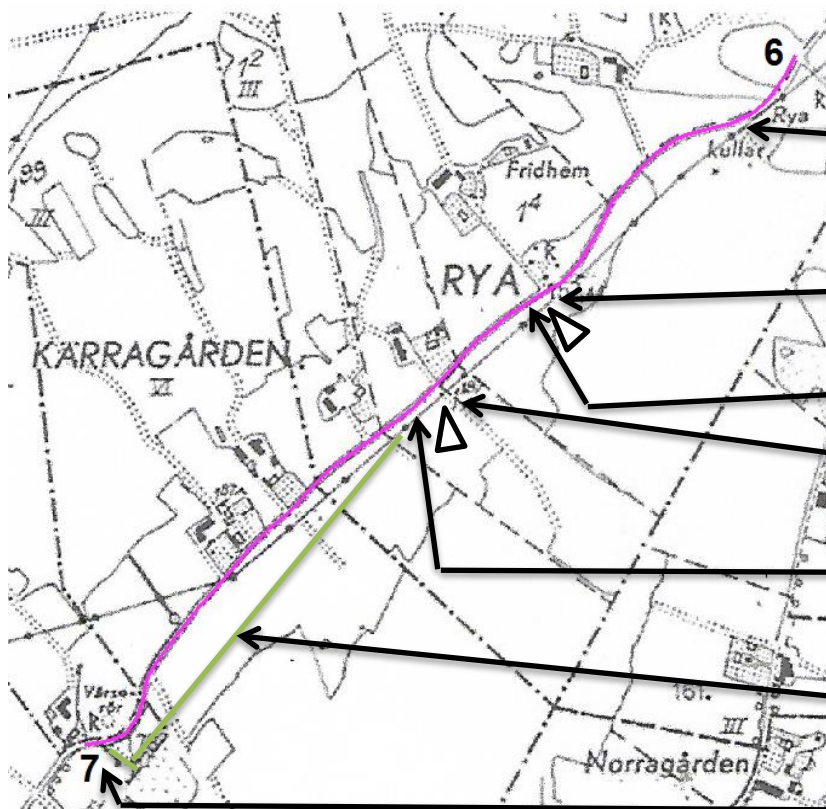

Ljungbyrundan  
2022-04-23  
Ljungby MK

Linjeorientering

O-sträcka 1 B

Sidor totalt 2 (4)  
Sidor O-sträcka 2 (2)  
Hastighet km/tin 40  
Längd km: 11,4  
Tid min: 17

Utg 2

D: Karta  
1:25000

OK: H

OK: M

E: Karta 1:25000

PK: V

F: Karta 1:10000

IK: IO

OK: S

IK: IH

OK: A

IK: IM

Ny väg

TK 13